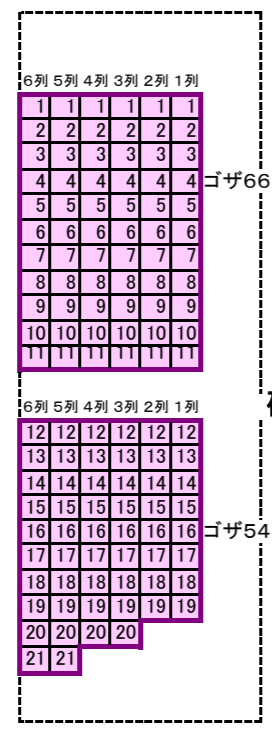

平成28年長崎くんち(公会堂前広場) 10月8日(土)8:10

Aブロック

Eブロック

Dブロック

砂かぶりゴザ席(西)

砂かぶりゴザ席(東)

S60

S16

Bブロック

Cブロック

S8

- 砂かぶりござ席 (Purple square)
- S席 (Orange square)
- 招待席 (Green square)
- 車いす席 (Red square)