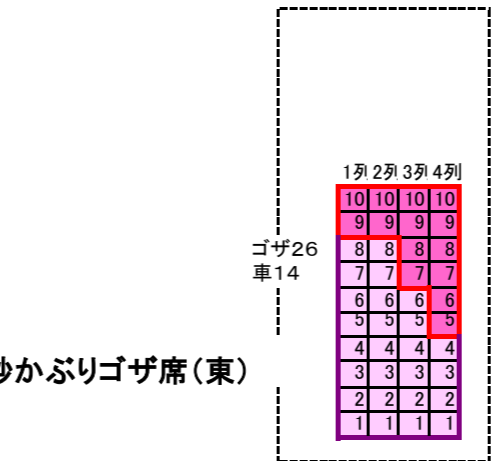

平成28年長崎くんち(公会堂前広場) 10月8日(土)8:10

Aブロック

Eブロック

Dブロック

砂かぶりゴザ席(西)

砂かぶりゴザ席(東)

S60

S16

Bブロック

Cブロック

S8

- 砂かぶりござ席 (Purple square)
- S席 (Orange square)
- 招待席 (Green square)
- 車いす席 (Red square)