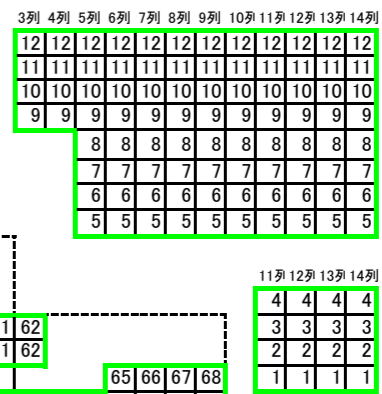

平成28年長崎くんち(公会堂前広場) 10月8日(土)8:10

Aブロック

Eブロック

Dブロック

砂かぶりゴザ席(西)

砂かぶりゴザ席(東)

S60

S16

Bブロック

Cブロック

S8

- 砂かぶりござ席 (Purple square)
- S席 (Orange square)
- 招待席 (Green square)
- 車いす席 (Red square)