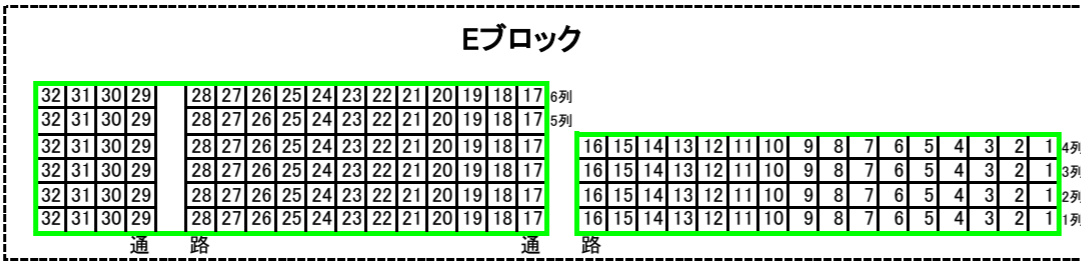

平成28年長崎くんち(公会堂前広場) 10月8日(土)8:10

Aブロック

Eブロック

Dブロック

砂かぶりゴザ席(西)

砂かぶりゴザ席(東)

S60

S16

Bブロック

Cブロック

S8

- 砂かぶりござ席 (Purple square)
- S席 (Orange square)
- 招待席 (Green square)
- 車いす席 (Red square)