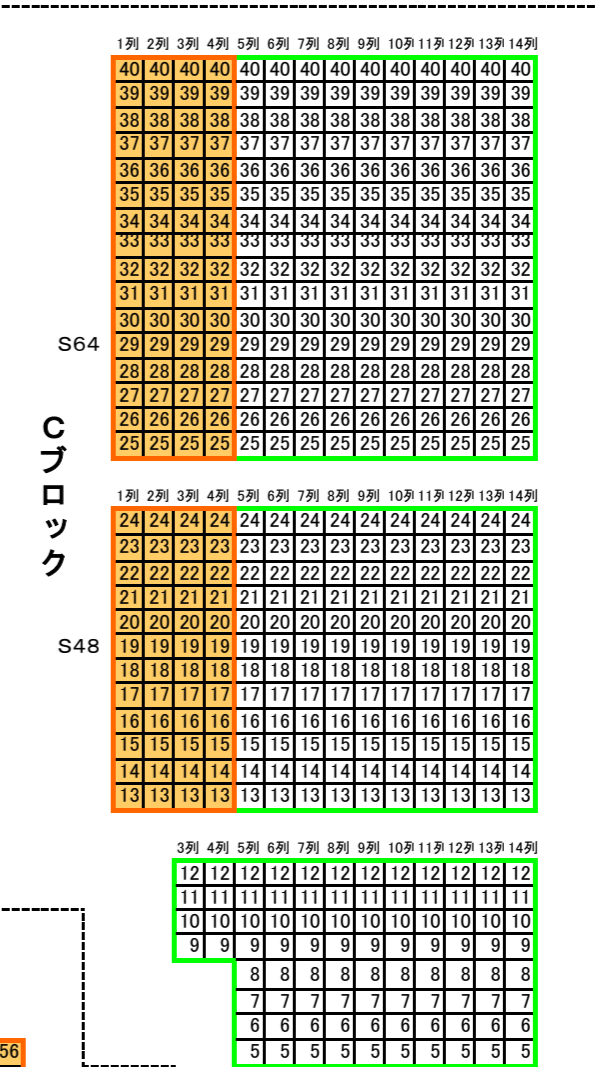

平成28年長崎くんち(公会堂前広場) 10月8日(土)8:10

Aブロック

Eブロック

Dブロック

砂かぶりゴザ席(西)

砂かぶりゴザ席(東)

S60

S16

Bブロック

Cブロック

S8

- 砂かぶりござ席 (Purple square)
- S席 (Orange square)
- 招待席 (Green square)
- 車いす席 (Red square)