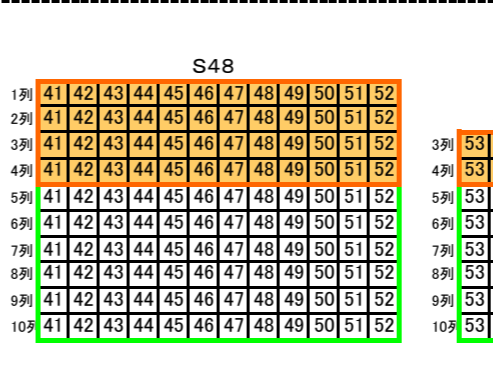

平成28年長崎くんち(公会堂前広場) 10月8日(土)8:10

Aブロック

Eブロック

Dブロック

砂かぶりゴザ席(西)

砂かぶりゴザ席(東)

S60

S16

Bブロック

Cブロック

S8

- 砂かぶりござ席 (Purple square)
- S席 (Orange square)
- 招待席 (Green square)
- 車いす席 (Red square)