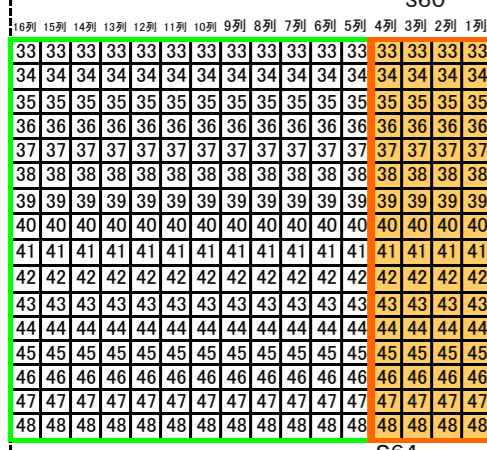

平成28年長崎くんち(公会堂前広場) 10月8日(土)8:10

Aブロック

Eブロック

Dブロック

砂かぶりゴザ席(西)

砂かぶりゴザ席(東)

S60

S16

Bブロック

Cブロック

S8

- 砂かぶりござ席 (Purple square)
- S席 (Orange square)
- 招待席 (Green square)
- 車いす席 (Red square)