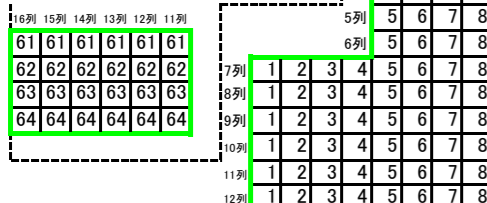

平成28年長崎くんち(公会堂前広場) 10月8日(土)8:10

Aブロック

Eブロック

Dブロック

砂かぶりゴザ席(西)

砂かぶりゴザ席(東)

S60

S16

Bブロック

Cブロック

S8

- 砂かぶりござ席 (Purple square)
- S席 (Orange square)
- 招待席 (Green square)
- 車いす席 (Red square)