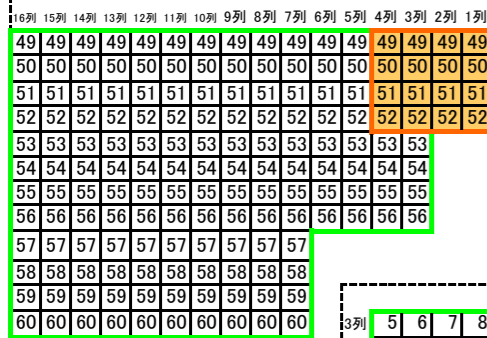

平成28年長崎くんち(公会堂前広場) 10月8日(土)8:10

Aブロック

Eブロック

Dブロック

砂かぶりゴザ席(西)

砂かぶりゴザ席(東)

S60

S16

Bブロック

Cブロック

S8

- 砂かぶりござ席 (Purple square)
- S席 (Orange square)
- 招待席 (Green square)
- 車いす席 (Red square)