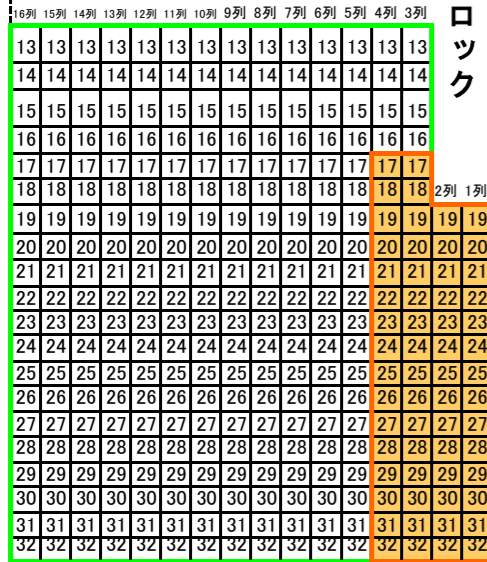

平成28年長崎くんち(公会堂前広場) 10月8日(土)8:10

Aブロック

Eブロック

Dブロック

砂かぶりゴザ席(西)

砂かぶりゴザ席(東)

S60

S16

Bブロック

Cブロック

S8

- 砂かぶりござ席 (Purple square)
- S席 (Orange square)
- 招待席 (Green square)
- 車いす席 (Red square)