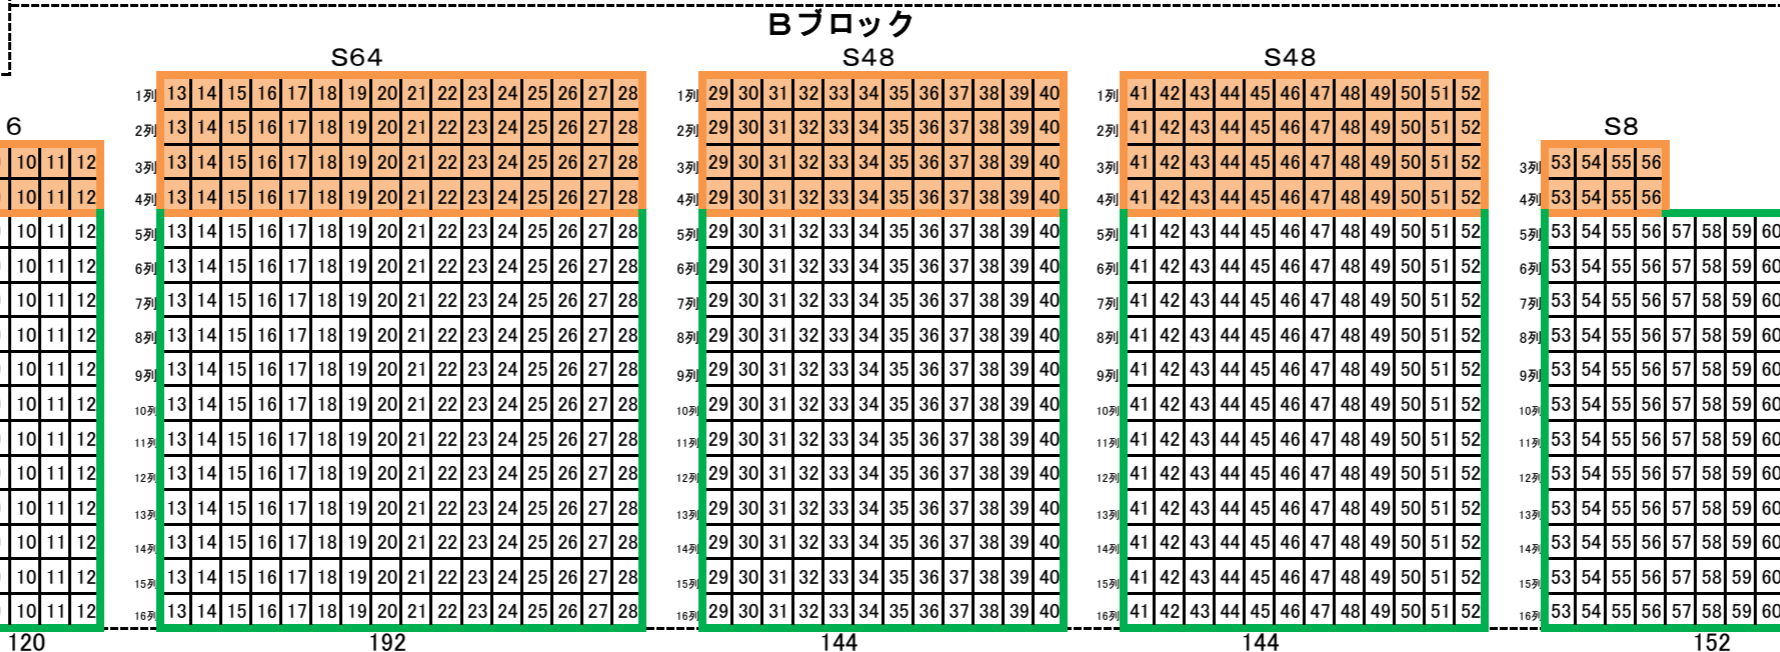

平成29年中央公園くんち観覧場 10月8日(日)8:00

- 砂かぶりござ席
- S席
- 車いす席
- 招待席

砂かぶりゴザ席(東)

砂かぶりゴザ席(西)

築町側

Bブロック