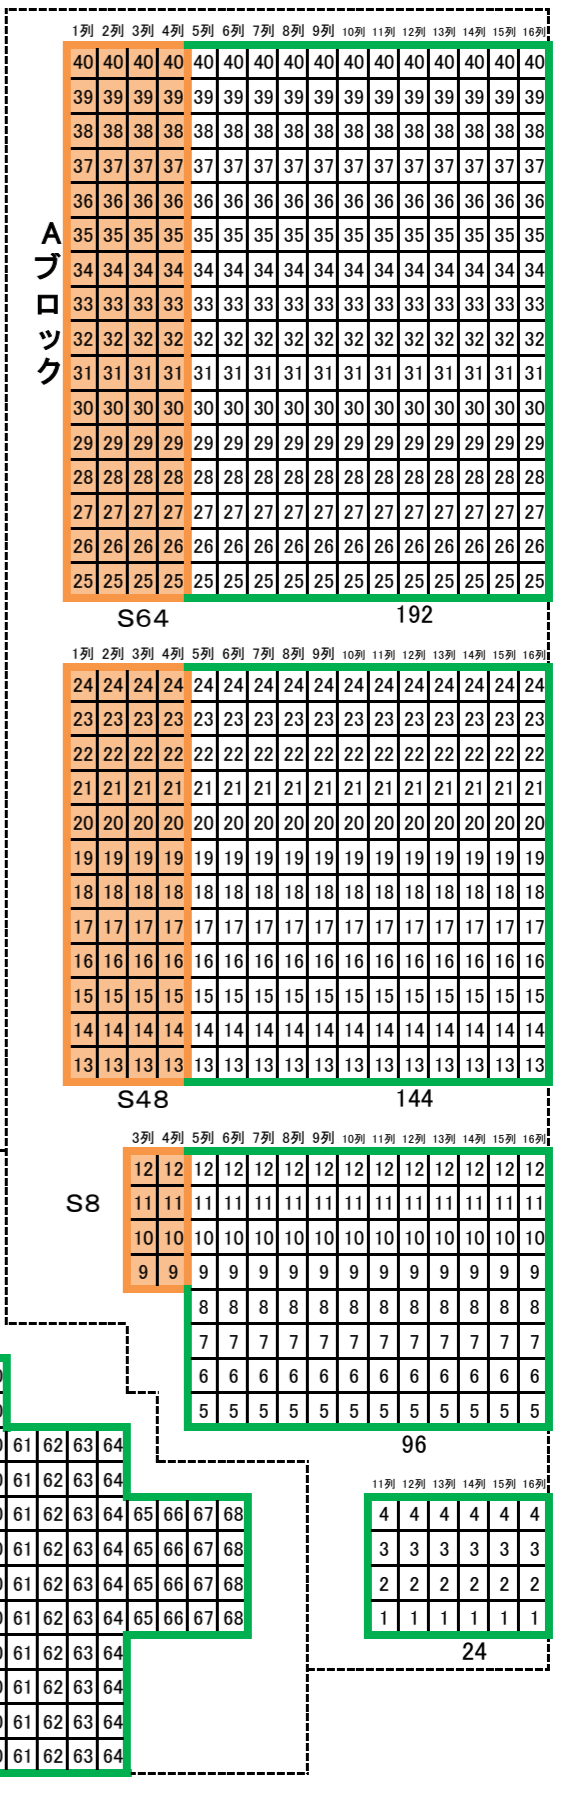

平成29年中央公園くんち観覧場 10月8日(日)8:00

- 砂かぶりござ席
- S席
- 車いす席
- 招待席

砂かぶりゴザ席(東)

砂かぶりゴザ席(西)

築町側

Bブロック