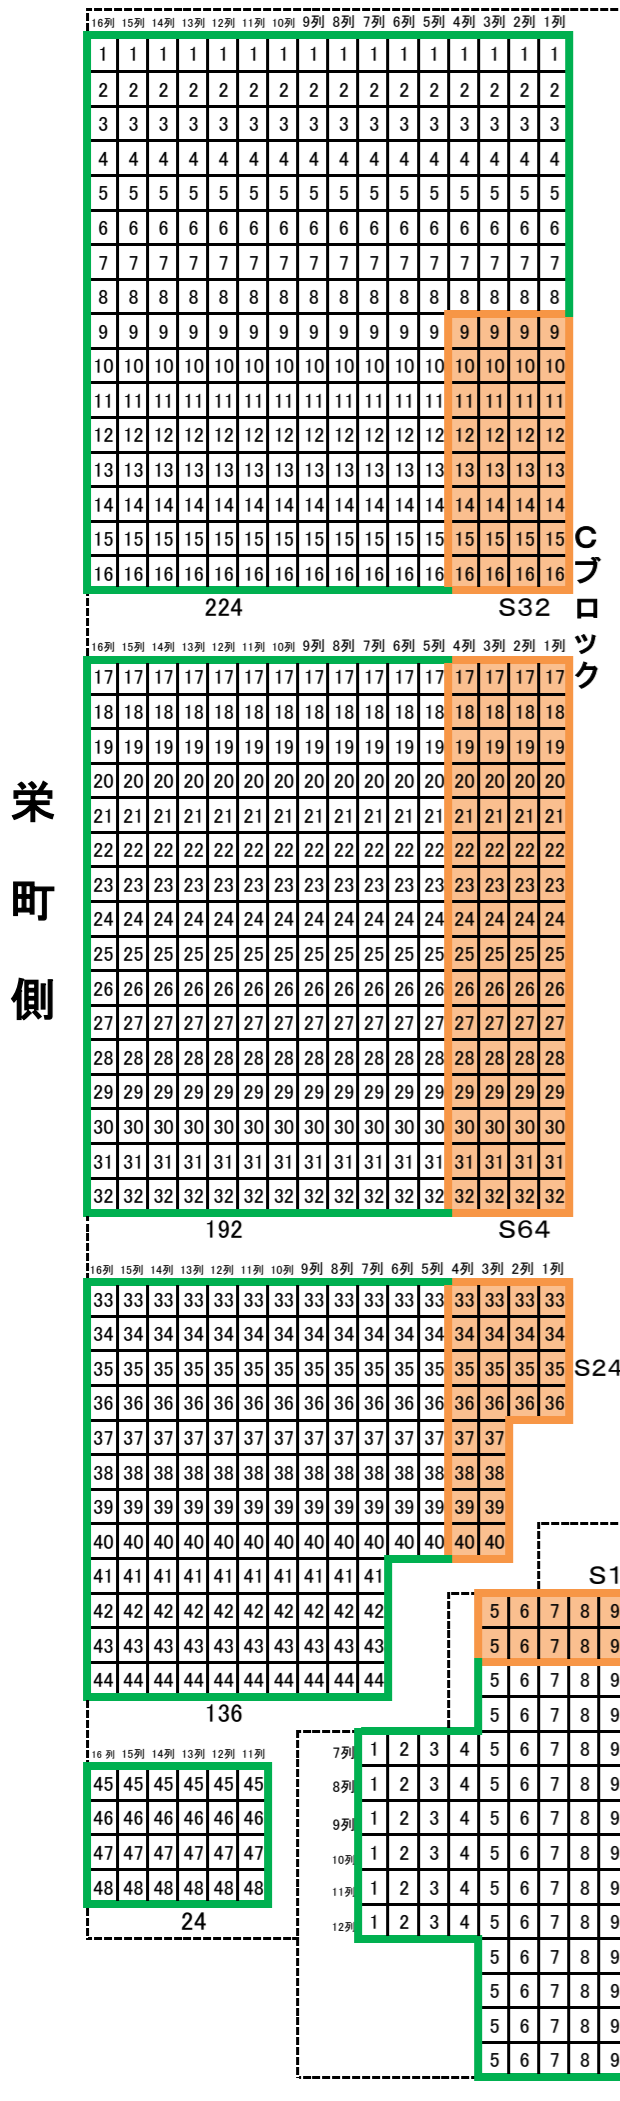

平成29年中央公園くんち観覧場 10月8日(日)8:00

- 砂かぶりござ席
- S席
- 車いす席
- 招待席

砂かぶりゴザ席(東)

砂かぶりゴザ席(西)

築町側

Bブロック