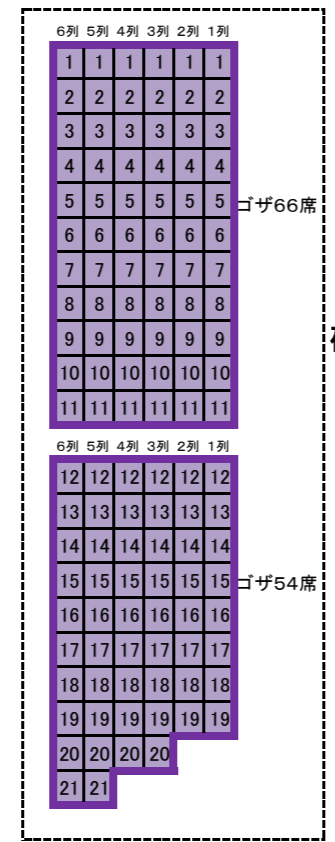

平成29年中央公園くんち観覧場 10月8日(日)8:00

- 砂かぶりござ席
- S席
- 車いす席
- 招待席

砂かぶりゴザ席(東)

砂かぶりゴザ席(西)

築町側

Bブロック