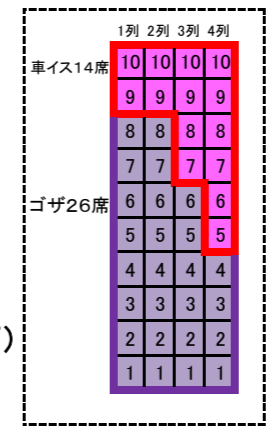

平成29年中央公園くんち観覧場 10月8日(日)8:00

- 砂かぶりござ席
- S席
- 車いす席
- 招待席

砂かぶりゴザ席(東)

砂かぶりゴザ席(西)

築町側

Bブロック